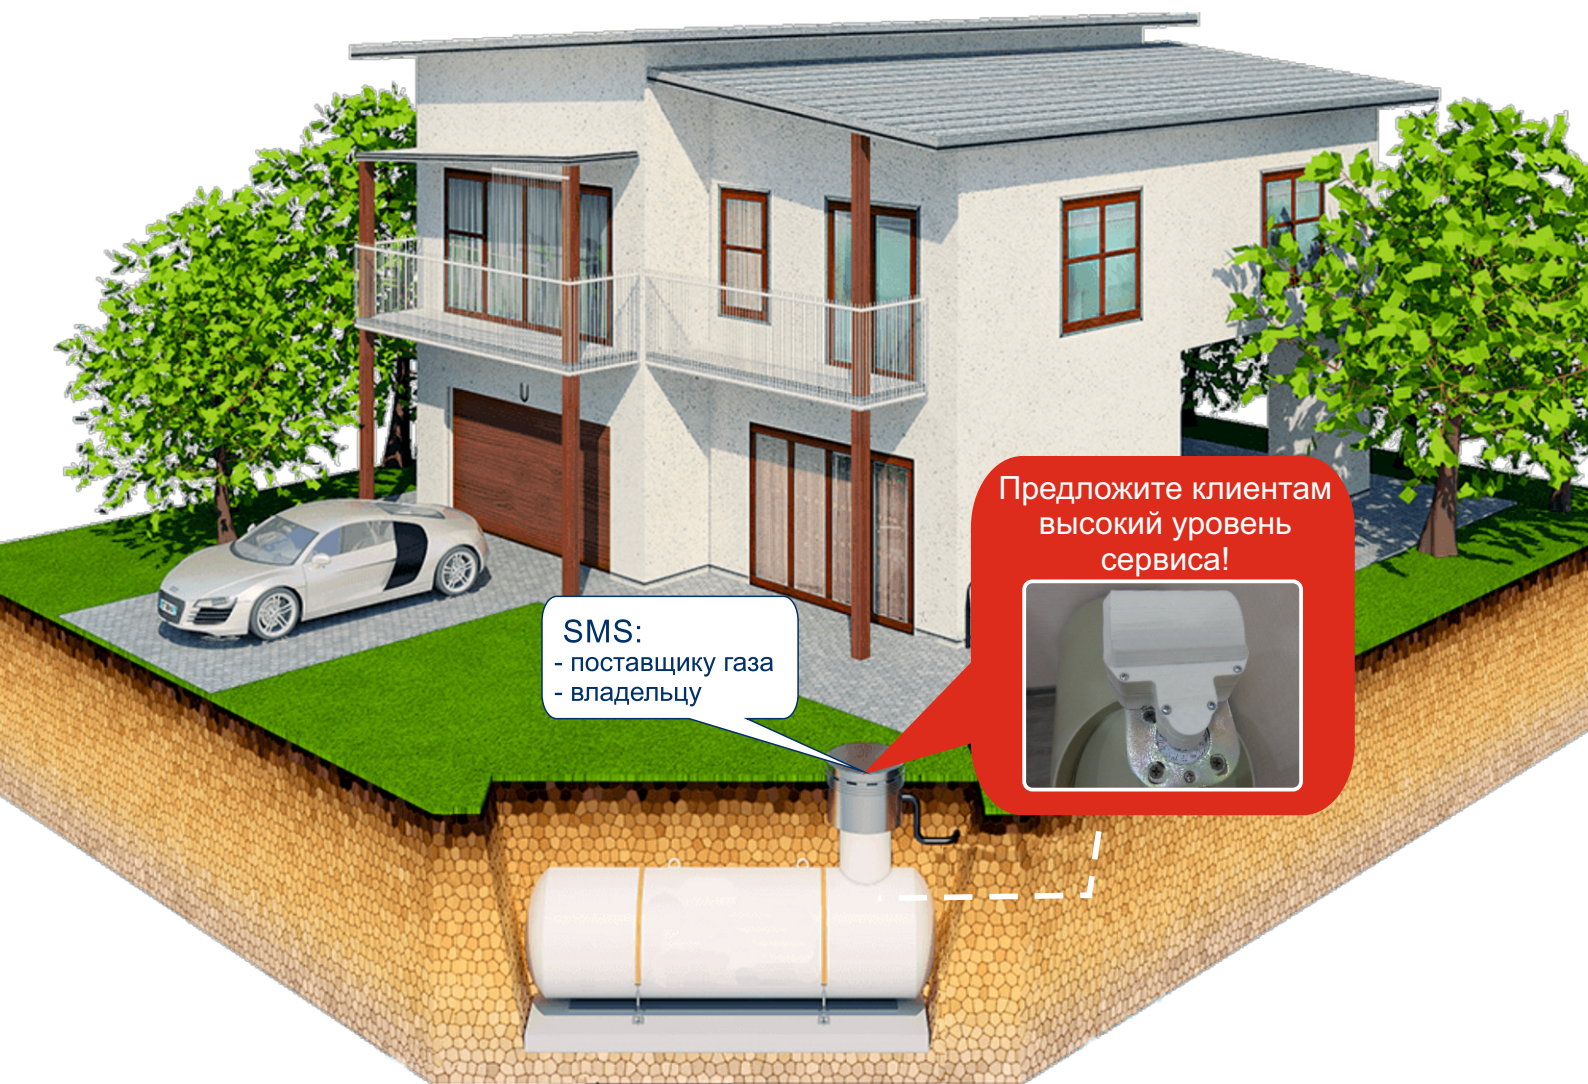

ДИСТАНЦИОННЫЙ КОНТРОЛЬ УРОВНЯ И РАСХОДА ГАЗА В РЕЗЕРВУАРАХ (СУГ)

ДЛЯ ПОТРЕБИТЕЛЕЙ

**КРУГЛОСУТОЧНЫЙ УДАЛЕННЫЙ
КОНТРОЛЬ**

**ИЗВЕЩЕНИЕ О КРИТИЧЕСКОМ УРОВНЕ
ОСТАТКА ГАЗА**

**НЕЗАВИСИМОЕ ИЗМЕРЕНИЕ УРОВНЯ
ЗАПРАВКИ**

ОПТИМАЛЬНАЯ ЕМКОСТЬ ГАЗОВОЗА

ВЫБОР ВРЕМЕНИ ПОСТАВКИ

СИЛЬНАЯ ПРОГРАММА ЛОЯЛЬНОСТИ

КРУГЛОСУТОЧНЫЙ УДАЛЕННЫЙ КОНТРОЛЬ

Многофункциональный комплекс телеметрии «ССофт:Сигнал» LPG-01L GSM

- 

МАКСИМАЛЬНАЯ ЗАЩИТА ОТ ОСАДКОВ
- 